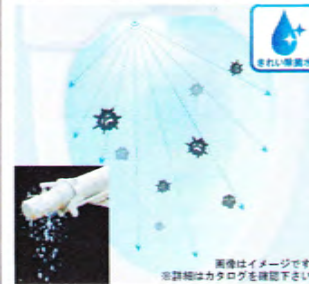

便器・便座機能

便器きれい、ノズルきれい

きれい除菌水※で便器とノズルを自動で除菌※。だからきれいが長持ちします。

ダブル保温便座

便座と便ふたに内蔵されたダブルの断熱材で熱を逃がさず節電できます。

超節水

便器洗浄水量を13Lから3.8Lへ。従来の節水便器に比べて約75%も節水。

GREEN GMAX

新しい洗浄方式で、超節水便器そくそく
超節水の3.8L

- 洗浄水の使用量：従来の13L/回、次3.8L、小3.0L、超小2.5L
- 条件：家族4人(男性2人、女性2人)大1回、日・人、小3回/日・人で水道代265円/回(下水道料金含む)水道使用料金は別途価格です(「省エネ・防犯住宅推進アプローチャック」より)
- ※1 eco小ボタン使用時、男子小用時(立ち姿勢)のオート便器洗浄(RH0は除く)のみ。

節水を支える3つの技術

少ない水でも汚れを落とすトルネード洗浄、セフィオンテクト、フチなし形状。

どこでも設置

いままでタンクレストイレをあきらめていた低水圧の環境でも設置可能。

機能一覧

| 便器きれい | ノズルきれい | エコウォッシュ | オートパワー洗浄 |
|----------|------------|--------------|------------|
| グリーン洗浄 | グリーンズル | エコ | トルネード洗浄 |
| セフィオンテクト | eco小ボタン | オートeco小 | ダブル保温便座 |
| タイマー節電 | おまかせ節電 | スーパーおまかせ節電 | 運転スイッチ |
| おしり洗浄 | おしりソフト洗浄 | ヒジ洗浄 | ワイパヒジ洗浄 |
| ムーブ洗浄 | マッパージ洗浄 | 水封調整 | 洗浄位置調整 |
| きれい仕上げ | フチなしワイシールド | お掃除リフト | スモークお掃除モード |
| 便ふた自動 | ノズルお掃除機能 | フチなし排水 | すっきり排水 |
| かわらライト | オート開閉 | リモコン修理・便ふた開閉 | オート便器洗浄 |
| リモコン便器洗浄 | 遠隔制御 | 暖房便座 | 高度センサー |
| リモコン | 水温下げる | | |