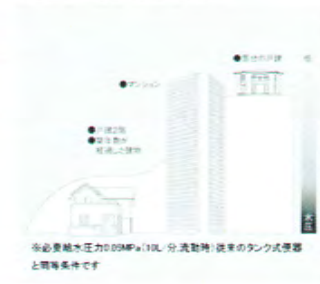

どこでも設置

いままでタンクレストイレをあきらめていた低水圧の環境でも設置可能。

機能一覧

便器きれい	ノズルきれい	エコウォッシュ	オートパワー洗浄
グリーン洗浄	グリーンズル	エコ	トルネード洗浄
セフィオンテクト	eco小ボタン	オートeco小	ダブル保温便座
タイマー節電	おまかせ節電	スーパーおまかせ節電	運転スイッチ
おしり洗浄	おしりソフト洗浄	ヒジ洗浄	ワイパヒジ洗浄
ムーブ洗浄	マッパージ洗浄	水封調整	洗浄位置調整
きれい仕上げ	フチなしワイシールド	お掃除リフト	スモークお掃除モード
便ふた自動	ノズルお掃除機能	フチなし排水	すっきり排水
かわらライト	オート開閉	リモコン修理・便ふた開閉	オート便器洗浄
リモコン便器洗浄	遠隔制御	暖房便座	高度センサー
リモコン	水温下げる		

*「ウォッシュレット」はTOTOの登録商標です